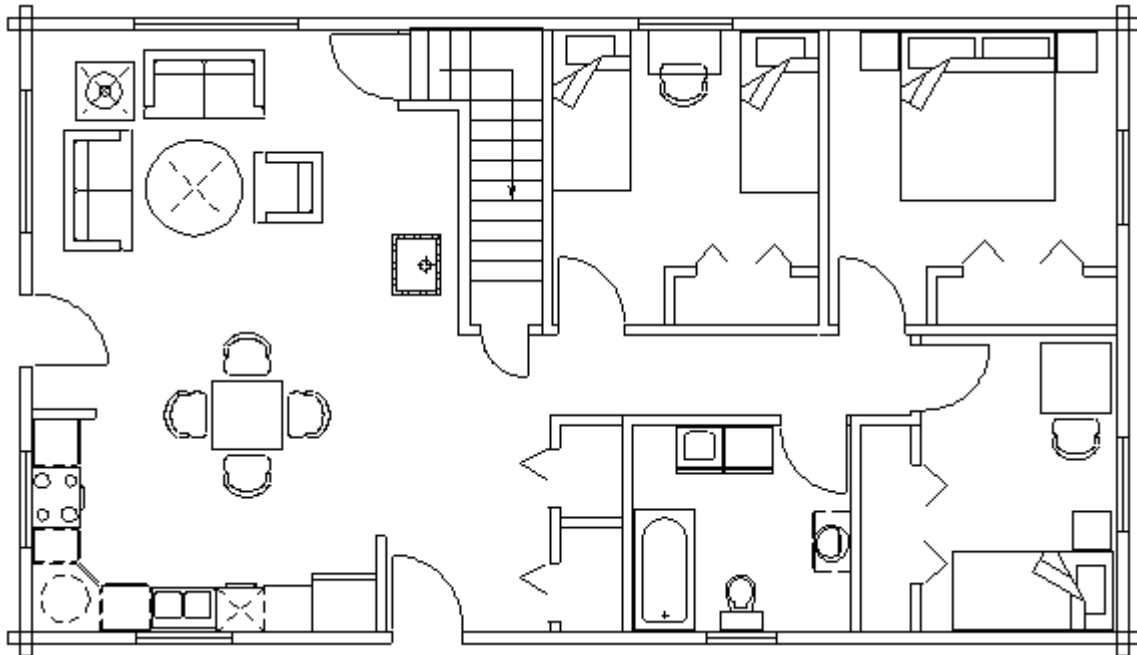

## **Blockhaus 'Sunshine'**

Das Modell **Sunshine** stellt Ihnen eine Wohn- Nutzfläche von 111m<sup>2</sup> zur Verfügung.

**Gebhardt International Cedar Homes Inc.** - Quality Cedar Loghome Manufacturer  
167 Route 715 - Jemseg, N.B. - E4C 3N1 Canada  
Tel.: 001-506-488-2251 - Fax: 001-506-488-2254  
E-Mail: [info@gebhardt-cedar-log-home.com](mailto:info@gebhardt-cedar-log-home.com)  
Internet: [www.gebhardt-cedar-log-home.com](http://www.gebhardt-cedar-log-home.com)